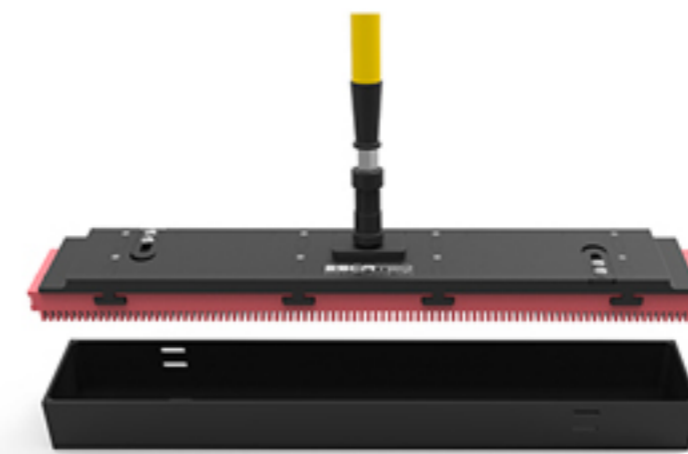

Tread-TEQ 80 cm