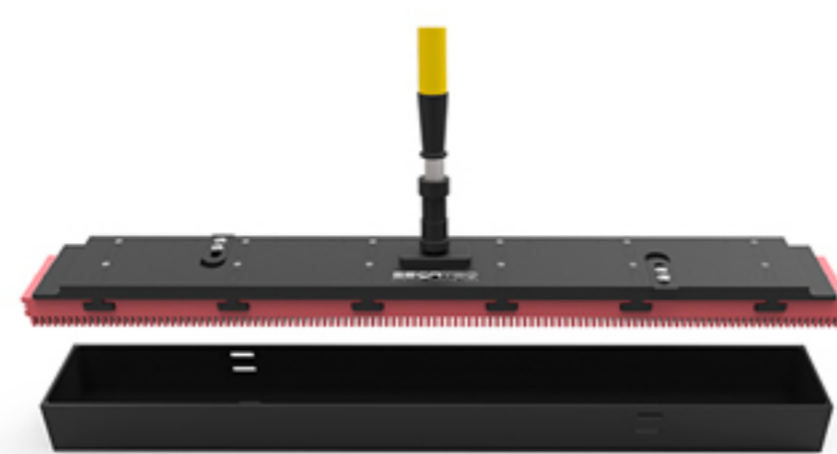

Tread-TEQ™

Vous n'aurez plus besoin d'utiliser de coûteuses machines de nettoyage pour entretenir vos escalators. Utilisez simplement la propulsion de l'escalator pour générer l'action de nettoyage, aucune alimentation extérieure n'est nécessaire

Le système d'outils Tread-TEQ comprend une poignée télescopique à dégagement rapide, une unité principale et une cuve de saturation qui est disponible en 3 largeurs pour les escaliers mécaniques de 60, 80 et 100 cm de large.

Les pads Tread-TEQ sont également disponibles dans les 3 mêmes largeurs de : 60, 80 et 100 cm et sont disponibles en deux motifs de bande de roulement :

motif en V et motif en W pour s'adapter aux différentes marques et fabricants d'escaliers mécaniques.

Les pads Tread-TEQ sont amovibles, lavables et réutilisables.

Tread-TEQ 100 cm