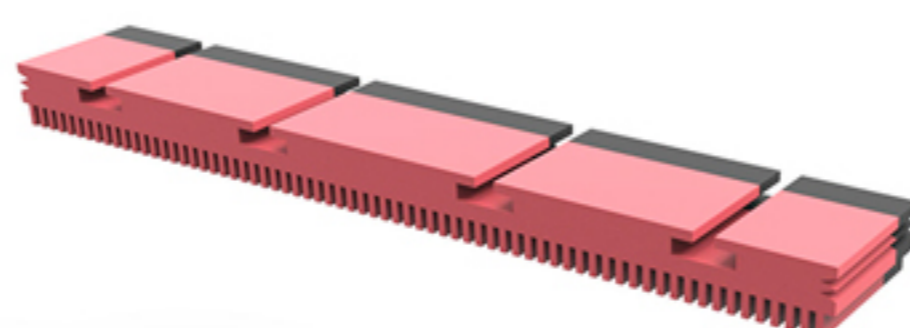

**Rapide - Simple - Efficace**

Poignée télescopique à dégagement rapide Tread-TEQ

Pad de nettoyage pour escaliers mécaniques Tread-TEQ

Unité principale et cuve de saturation Tread-TEQ

Le système d'outils Tread-TEQ comprend une poignée télescopique à dégagement rapide, une unité principale et une cuve de saturation qui est disponible en 3 largeurs pour les escaliers mécaniques de 60, 80 et 100 cm de large.