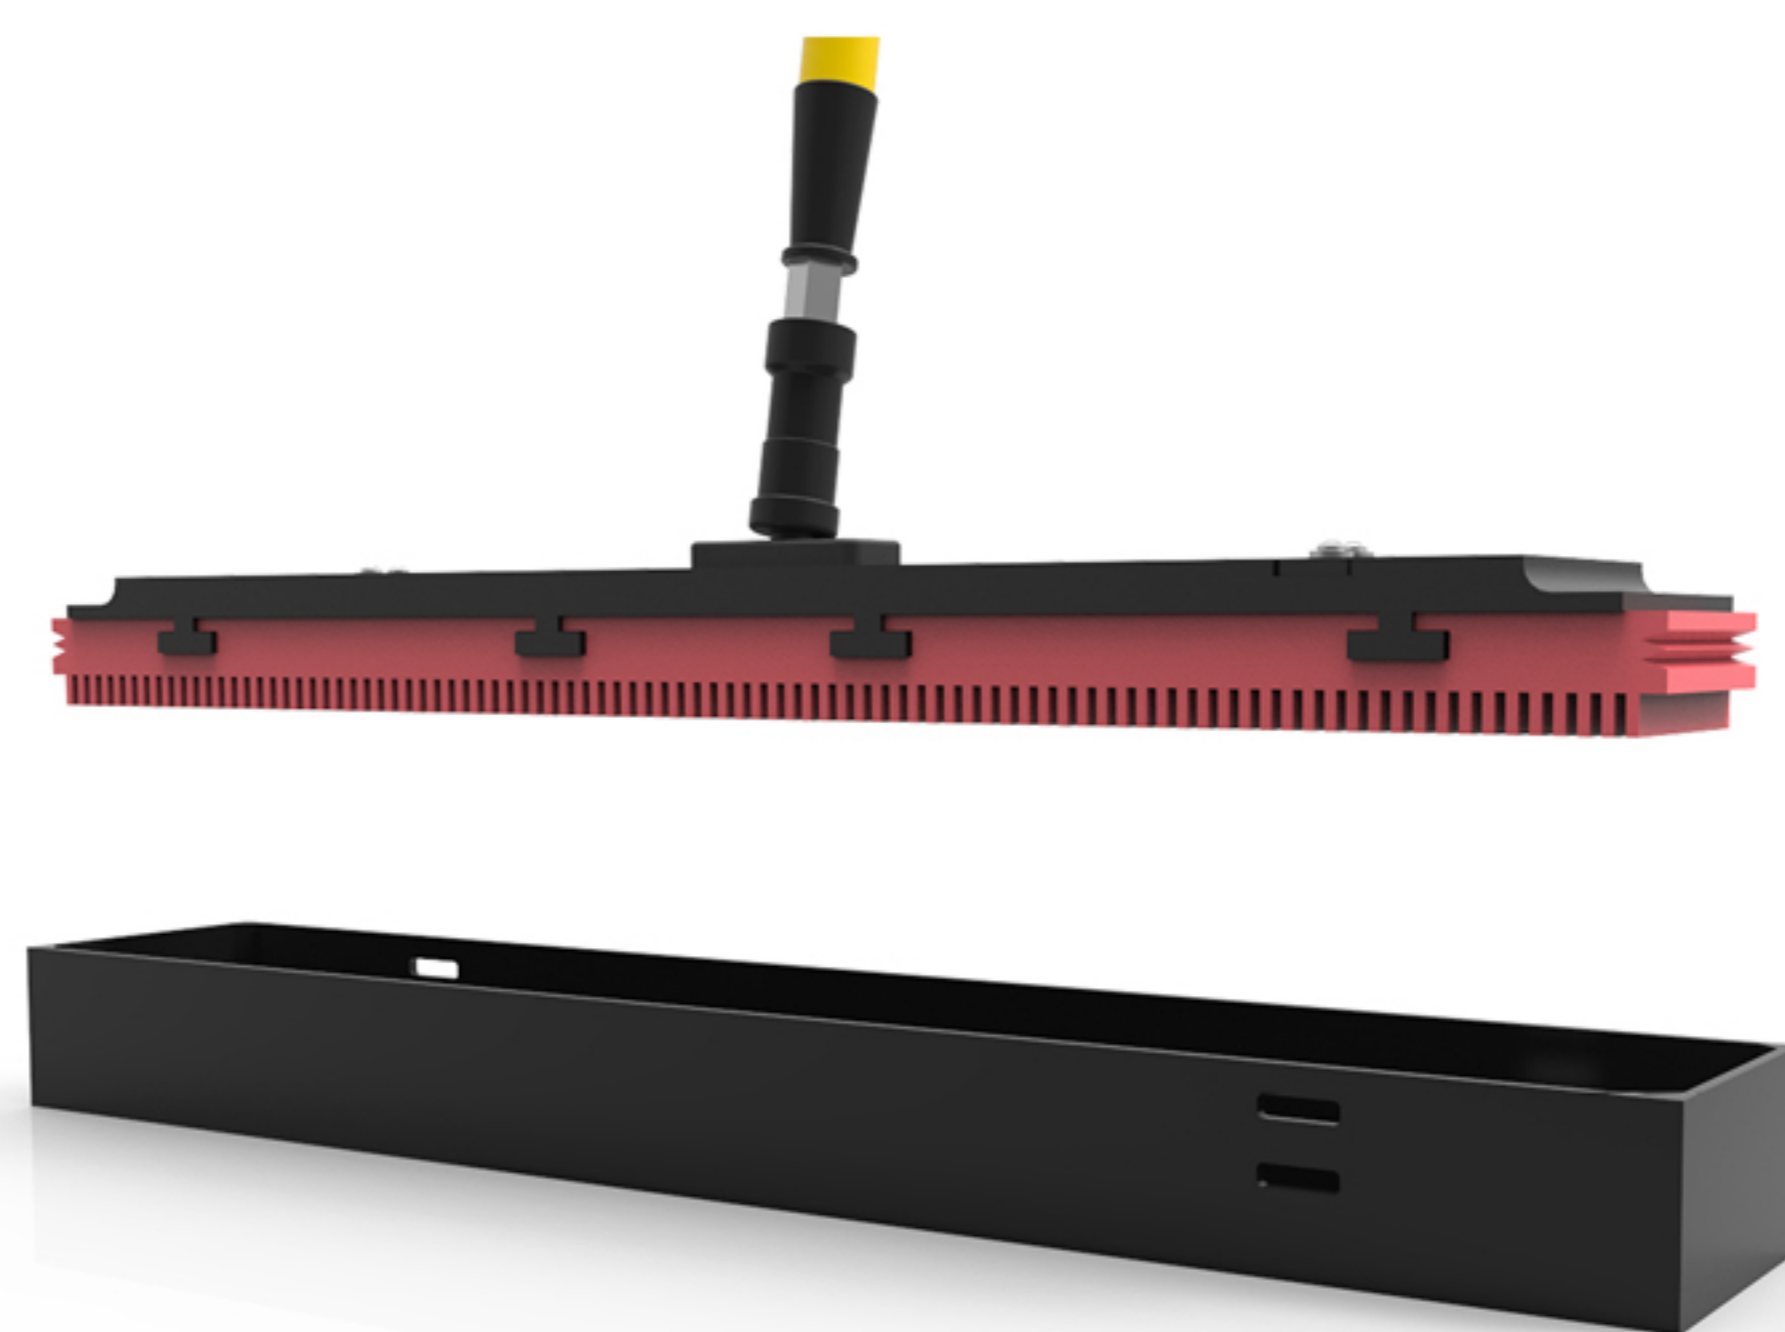

## ESCA TEQ<sup>®</sup>

A person wearing dark blue jeans and black work boots is standing on a metal platform, using a long-handled cleaning tool to clean the steps of an escalator. The escalator steps are made of a light-colored, ribbed material. The background shows a blurred indoor setting with glass railings.

**Rapide - Simple - Efficace**

Poignée télescopique à dégagement rapide Tread-TEQ

Pad de nettoyage pour escaliers mécaniques Tread-TEQ

Unité principale et cuve de saturation Tread-TEQ

Le système d'outils Tread-TEQ comprend une poignée télescopique à dégagement rapide, une unité principale et une cuve de saturation qui est disponible en 3 largeurs pour les escaliers mécaniques de 60, 80 et 100 cm de large.

Les pads Tread-TEQ sont amovibles, lavables et réutilisables.

Tread-TEQ 100 cm

Tread-TEQ 80 cm

Tread-TEQ 60 cm