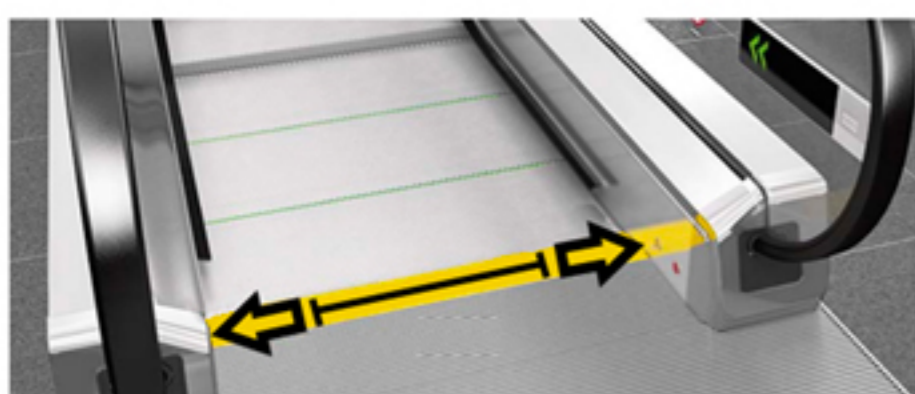

Tread-TEQ™

Vous n'aurez plus besoin d'utiliser de coûteuses machines de nettoyage pour entretenir vos escalators. Utilisez simplement la propulsion de l'escalator pour générer l'action de nettoyage, aucune alimentation extérieure n'est nécessaire

Le système d'outils Tread-TEQ comprend une poignée télescopique à dégagement rapide, une unité principale et une cuve de saturation qui est disponible en 3 largeurs pour les escaliers mécaniques de 60, 80 et 100 cm de large.

Les pads Tread-TEQ sont également disponibles dans les 3 mêmes largeurs de : 60, 80 et 100 cm et sont disponibles en deux motifs de bande de roulement :

motif en V et motif en W pour s'adapter aux différentes marques et fabricants d'escaliers mécaniques.

Les pads Tread-TEQ sont amovibles, lavables et réutilisables.

Tread-TEQ 100 cm