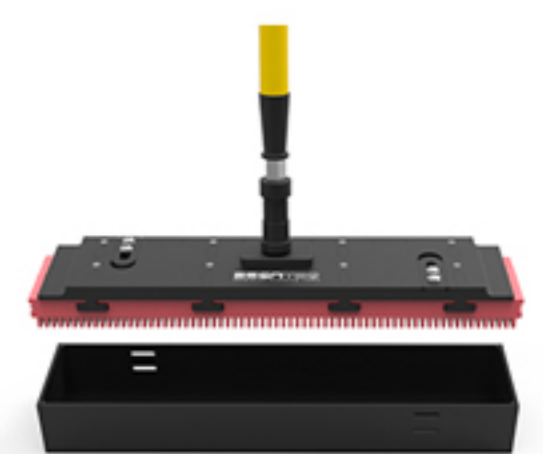

**Rapide - Simple - Efficace**

Poignée télescopique à dégagement rapide Tread-TEQ

Pad de nettoyage pour escaliers mécaniques Tread-TEQ

Unité principale et cuve de saturation Tread-TEQ

Le système d'outils Tread-TEQ comprend une poignée télescopique à dégagement rapide, une unité principale et une cuve de saturation qui est disponible en 3 largeurs pour les escaliers mécaniques de 60, 80 et 100 cm de large.

Les pads Tread-TEQ sont également disponibles dans les 3 mêmes largeurs de : 60, 80 et 100 cm et sont disponibles en deux motifs de bande de roulement :

motif en V et motif en W pour s'adapter aux différentes marques et fabricants d'escaliers mécaniques.

Les pads Tread-TEQ sont amovibles, lavables et réutilisables.

Tread-TEQ 100 cm

Tread-TEQ 80 cm

Tread-TEQ 60 cm